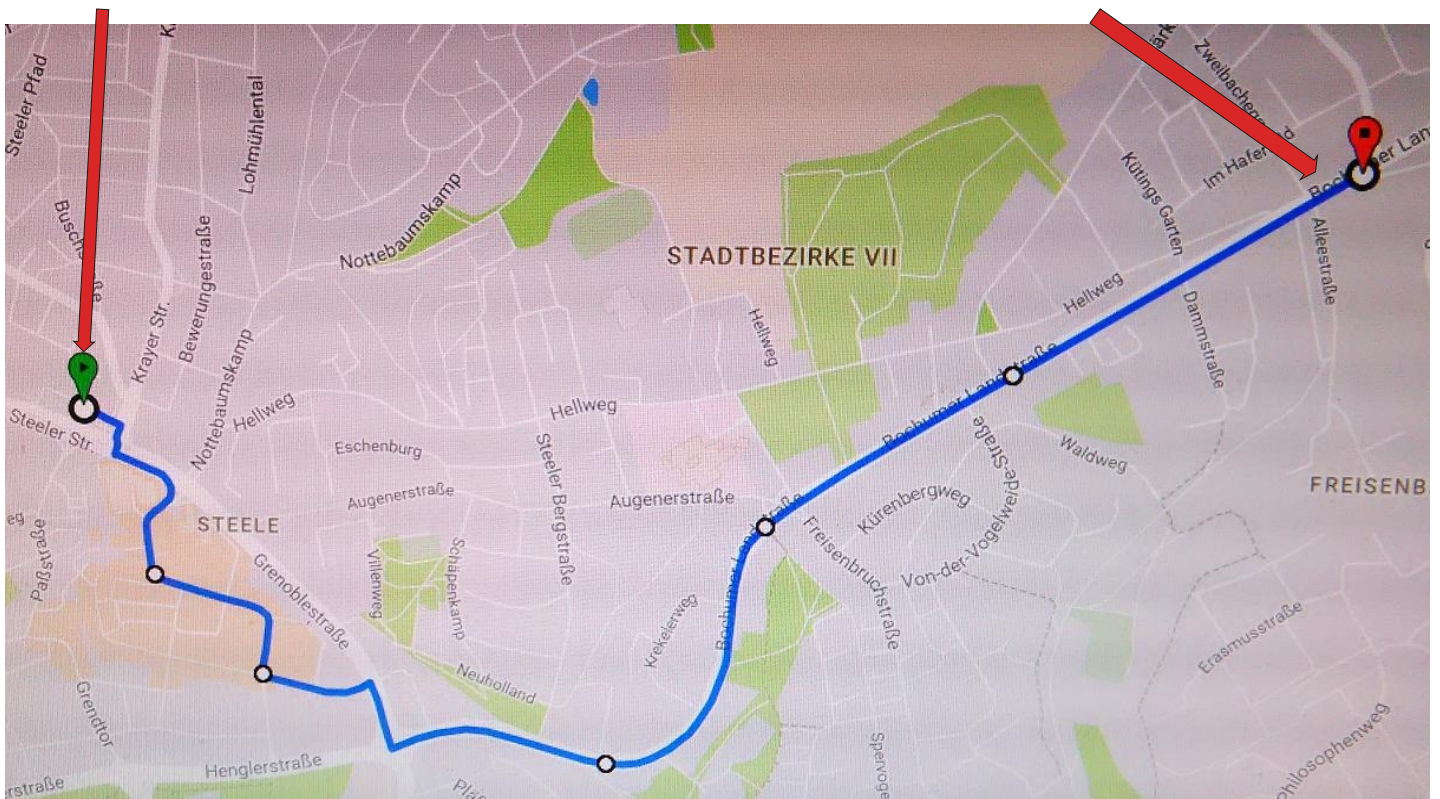

Neuer Standort Modellbaustudio Rhein-Ruhr:

Bochumer Landstrasse 341 (Hofgebäude - Zugang über Zweibachegge bei Hausnr. 2).

Öffnungszeiten :

1.Samstag im Monat, 10 - 14 Uhr. Bei Urlaub, Krankheit, Teilnahme an Ausstellungen an einem anderen Tag (aktueller Stand telefonisch oder unter plastic-plane.com abfragen). Nach Vereinbarung (wenn vorbestellte Ware abgeholt wird oder für weiter Anreisende...).

Anfahrt mit Auto u. Öffentlichen Verkehrsmitteln (siehe Karte unten oder Navi):

Von S-Bahnhof Steele (alter Standort) oder Bahnhof Steele Ost mit Buslinien 170 ,174 und 363 ca. 10 min bis "Zweibachegge"

Parkmöglichkeiten :

Auf Bochumer Landstrasse, Zweibachegge, Parkplatz Schule am Hellweg (Wochenende).

KEIN PARKEN AUF DEM HOF - Befahren nur zum be- und entladen gestattet !!!

alter Standort

neuer Standort